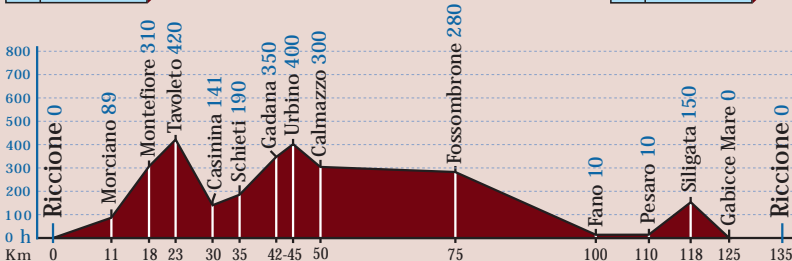

# TOUR DU MONTEFELTRO Km 135 S S S

## Riccione - Tavoleto - Urbino - Fano - Pesaro - Riccione

Km	Localités	Instructions
0	RICCIONE	Suivre la SS 16 jusqu'au croisement de la V. Puglia et prendre dir. Morciano
11	MORCIANO	suivre dir. Montefiore, Tavoleto et Urbino
18	MONTEFIORE	continuer pendant 3 autres Km dir. Tavoleto
23	TAVOLETO	descendre pendant 5 Km dir. Casinina et Urbino
30	CASININA	tourner à gauche et tout de suite après à droite dir. Urbino. Après 5 Km la route porte à Schieti
35	SCHIETI	suivre dir. Urbino

Km	Localités	Instructions
45	URBINO	du centre de Urbino prendre dir. Fano et Roma
50	CALMAZZO	(attention, ne pas prendre la route express) prendre dir. Fossombrone SS 3 Flaminia
75	FOSSOMBRONE	prendre dir. Fano
100	FANO	tourner à gauche dir. Pesaro
110	PESARO	continuer dir. Rimini (SS 16)
125	GABICCE MARE	continuer dir. Riccione
135	RICCIONE	arrivée

Parcours N° 12

• Moyen

• Total Km 135

• Dénivelée 1100 mètres

• Rapports conseillés 39-23