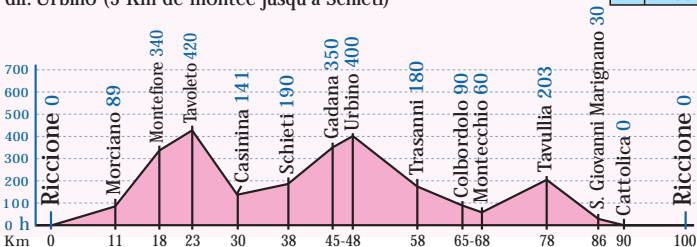

# TOUR DE RAPHAEL (URBINO) Km 100 S S S

## Riccione - Tavoleto - Urbino - Montecchio - Riccione

Km	Localités	Instructions
----	-----------	--------------

0	RICCIONE	▶ suivre la SS 16 jusqu'au croisement avec la V. Puglia et prendre dir. Morciano et Urbino
---	----------	--

11	MORCIANO	▶ prendre dir. Montefiore, Tavoleto et Urbino (montée de 11 Km)
----	----------	---

18	MONTEFIORE	▶ poursuivre jusqu'à Tavoleto
----	------------	-------------------------------

23	TAVOLETO	▶ descendre pendant 4 Km jusqu'à Casinina et Urbino
----	----------	---

30	CASININA	▶ tourner à gauche puis tout de suite à droite dir. Urbino (5 Km de montée jusqu'à Schieti)
----	----------	---

Km	Localités	Instructions
----	-----------	--------------

38	SCHIETI	▶ suivre dir. Urbino
----	---------	----------------------