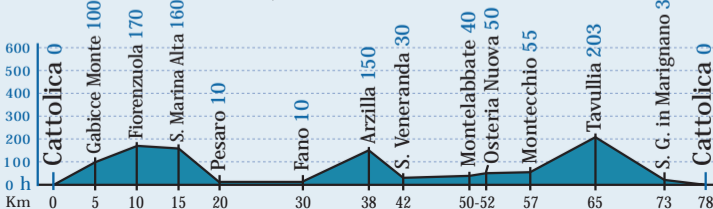

16

VALLEES DES MARCHES Km 78 S S S

Cattolica - Fano - Arzilla - Montecchio - Cattolica

Km	Localités	Instructions
----	-----------	--------------

0	CATTOLICA	prendre la route de la mer dir. Gabicce Mare et monter vers Gabicce Monte (route panoramique)
---	-----------	-----------------------------------------------------------------------------------------------

5	GABICCE MONTE	continuer pendant 20 Km jusqu'à Pesaro sur la route panoramique en pleine nature arbres et panoramas inimitables)
---	---------------	-------------------------------------------------------------------------------------------------------------------

10	FIORENZUOLA	poursuivre en dir. S. Marina Alta et Pesaro
----	-------------	---------------------------------------------

20	PESARO	continuer encore 10 Km dir. Fano (SS. 16)
----	--------	-------------------------------------------

30	FANO	au feu prendre dir. S. Maria Arzilla
----	------	--------------------------------------

38	ARZILLA	continuer pendant 10 Km, au bout de la montée tourner à droite dir. Pesaro, S. Veneranda et Montelabbate
----	---------	----------------------------------------------------------------------------------------------------------